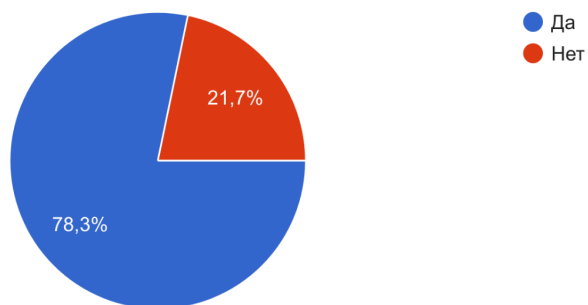

1. Участвуют ли представители Вашей организации (предприятия) в государственной итоговой аттестации выпускников ДГУ?

23 ответа