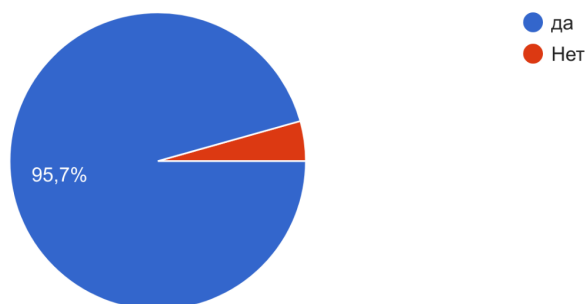

Проходили ли в этом году обучающиеся ДГУ практику в Вашей организации (предприятии)?

23 ответа