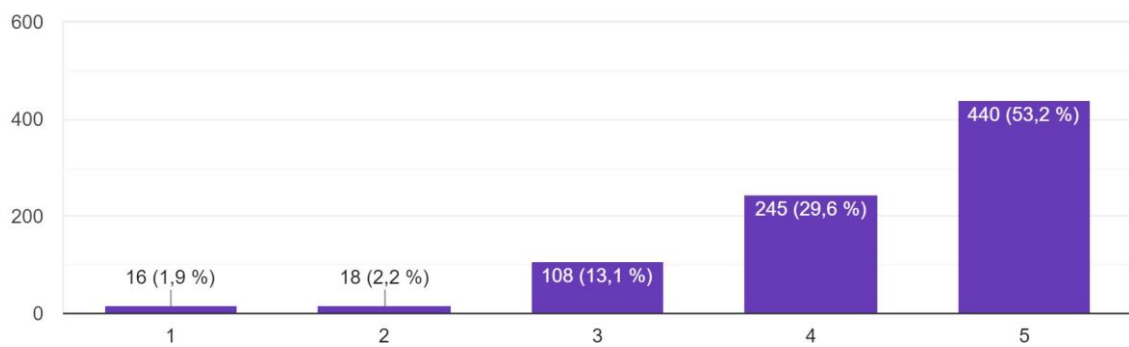

Оцените учебно-методическое обеспечение Вашего учебного процесса

827 ответов