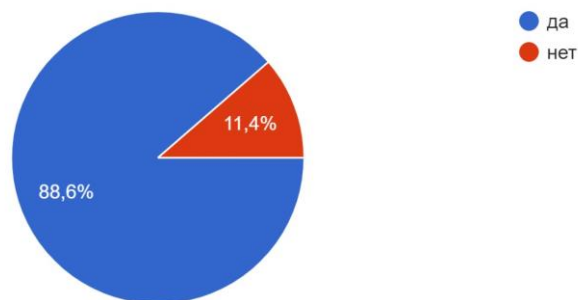

Ссылка на прохождение опроса была разослана выпускникам ДГУ и была активна с сентября 2022 года до сентября 2023 года.

В опросе приняли участие 827 выпускников со всех факультетов ДГУ.

Результаты опроса представлены в виде диаграмм и графиков.

### Факторы, повлиявшие на выбор профессии

827 ответов

### Ваша тактика и стратегия поведения в период обучения в ВУЗе

827 ответов

Как Вы считаете, уровень подготовки в ДГУ соответствует требованиям рынка труда

827 ответов

Оцените учебно-методическое обеспечение Вашего учебного процесса