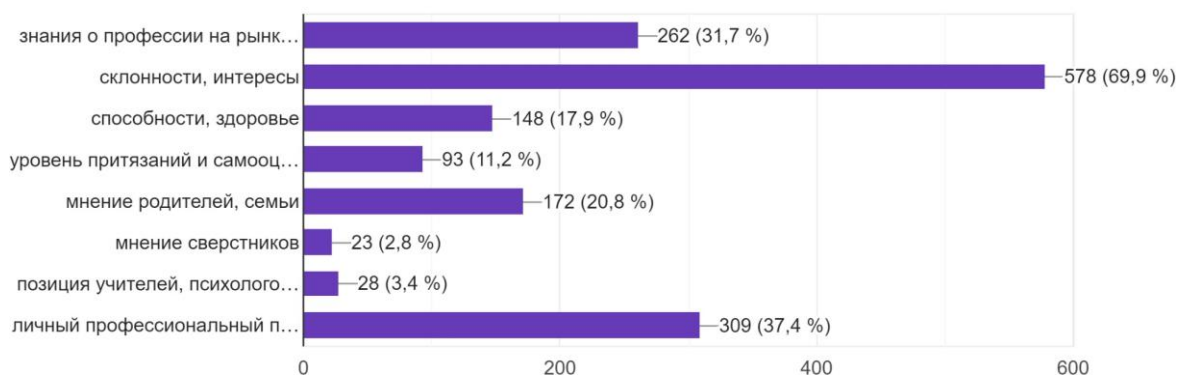

## Анкетирование выпускников ДГУ за 2022-2023 г.г.

В целях реализации внутренней системы оценки качества образования Университета был проведен опрос среди выпускников ДГУ.

Вопросы в анкете позволяют оценить значимость профессиональных качеств, сформированных за время обучения в ДГУ.

Ссылка на прохождение опроса была разослана выпускникам ДГУ и была активна с сентября 2022 года до сентября 2023 года.

В опросе приняли участие 827 выпускников со всех факультетов ДГУ.

Результаты опроса представлены в виде диаграмм и графиков.

### Факторы, повлиявшие на выбор профессии

827 ответов