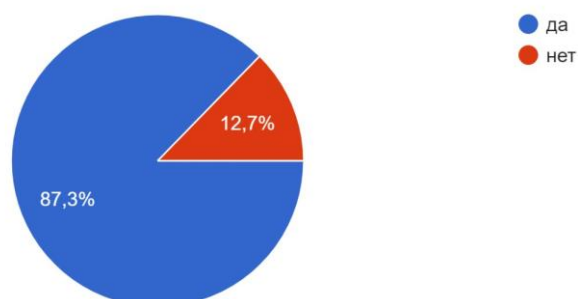

Ссылка на прохождение опроса была разослана выпускникам ДГУ и была активна с сентября 2022 года до сентября 2023 года.

В опросе приняли участие 827 выпускников со всех факультетов ДГУ.

Результаты опроса представлены в виде диаграмм и графиков.

### Факторы, повлиявшие на выбор профессии

827 ответов

### Ваша тактика и стратегия поведения в период обучения в ВУЗе

827 ответов

Как Вы считаете, уровень подготовки в ДГУ соответствует требованиям рынка труда

827 ответов

Оцените учебно-методическое обеспечение Вашего учебного процесса

827 ответов

Соответствуют ли знания и навыки, полученные в университете, реальным требованиям при прохождении практики

827 ответов