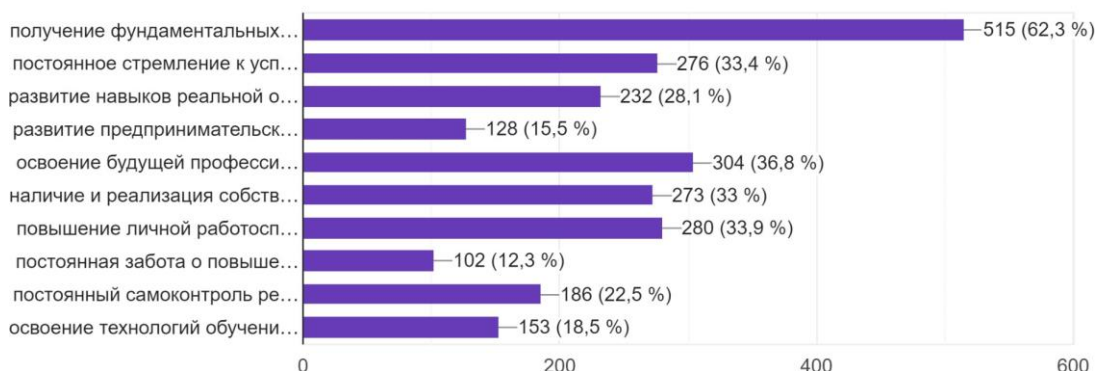

Ваша тактика и стратегия поведения в период обучения в ВУЗе

827 ответов